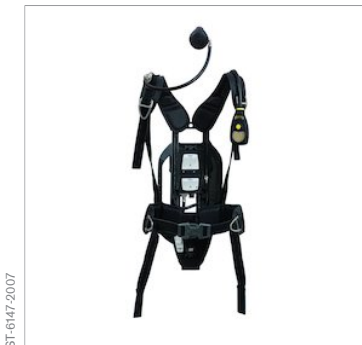

Συνιστώσες συστήματος

PSS® 7000 της Dräger

Κατασκευασμένη από επαγγελματίες για επαγγελματίες, η αναπνευστική συσκευή PSS 7000 της Dräger αποτελεί ένα ορόσημο στη συνεχή εξέλιξη των αναπνευστικών συσκευών για τον επαγγελματία πυροσβέστη.