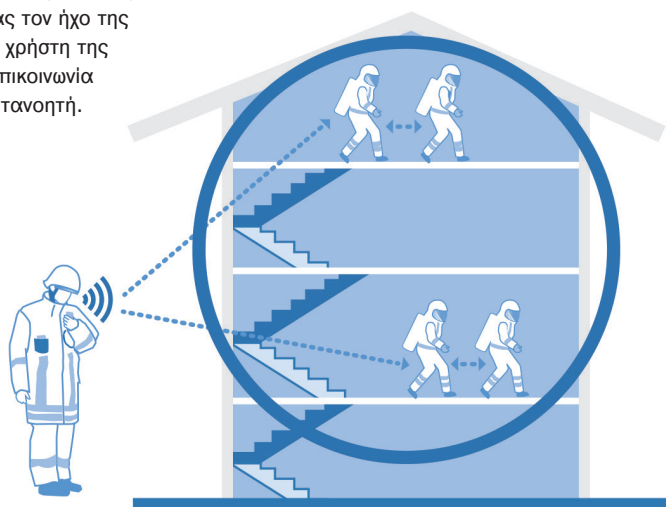

Dräger FPS-COM 7000 Επικοινωνία κατά τη διάρκεια της αποστολής

Ο επικεφαλής επικοινωνεί με τις ομάδες μέσω πομποδέκτη. Απομονώνοντας τον ήχο της αναπνοής του χρήστη της συσκευής, η επικοινωνία καθίσταται κατανοητή.